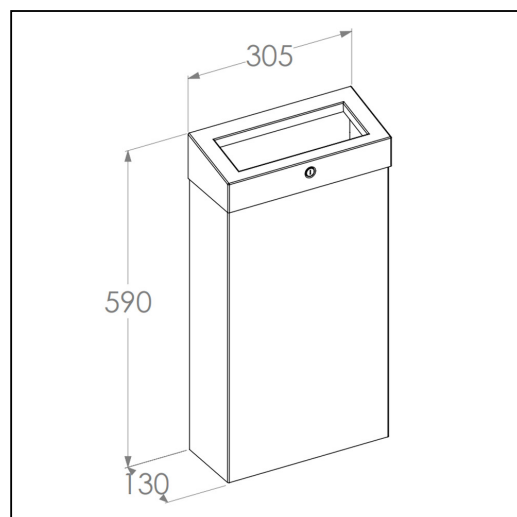

**Kosz z otwartą pokrywą MERIDA STELLA SLIM  
STONE GREY LINE COMBO, pojemność 15 l, szary  
kamienny**

symbol: KSJ109

10 lat gwarancji!

- pojemność 15 litrów
- wyposażony w zdejmowany kołnierz z otworem
- wyposażony w uchylną ramkę do mocowania worka na odpady
- możliwość zamocowania do ściany
- wykonany ze stali nierdzewnej malowanej na kolor szary kamienny
- zamknięty trwałym, stalowym, zlicowanym z powierzchni urządzeniem zamkowym bankowym
- łączenia boków spawane i szlifowane
- niewidoczne zawiasy

Parametry

wysokość	59 cm
szerokość	30,5 cm
głębokość boku	13 cm