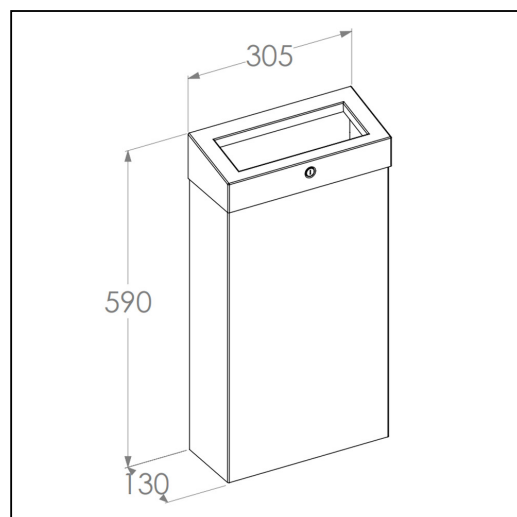

**Kosz z otwartą pokrywą MERIDA STELLA SLIM SILK
GREY LINE COMBO, pojemność 15 l, szary
jedwabisty**

symbol: KSE109

10 lat gwarancji!

- pojemność 15 litrów
- wyposażony w zdejmowany kołnierz z otworem
- wyposażony w uchylną ramkę do mocowania worka na odpady
- możliwość zamocowania do ściany
- wykonany ze stali nierdzewnej malowanej na kolor szary jedwabisty
- zamknięty trwałym, stalowym, zlicowanym z powierzchni urządzeniem zamkiem bankowym
- łączenia boków spawane i szlifowane
- niewidoczne zawiasy

Parametry

wysokość	59 cm
szerokość	30,5 cm
głębokość boku	13 cm