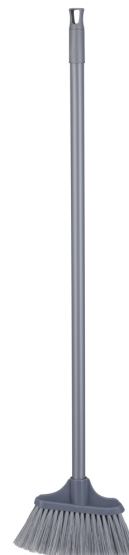

Miotła z kijem do zestawów HDD

HFV973

- kij wykonany z trwałego tworzywa sztucznego
- włosie miotły wykonane z trwałego tworzywa sztucznego
- miotła posiada specjalnie wyprofilowane włosie ułatwiające zmiatanie jedną ręką