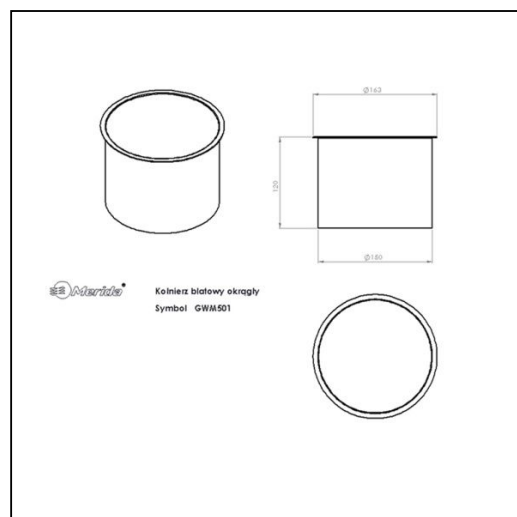

Końierz kosza nablatowy okrągły MERIDA STELLA BLUE LINE, niebieski

symbol: GSN501

10 lat gwarancji!

- okrągły nablatowy końierz kosza
- zalecany do montażu razem z koszem podbłatowym KWM101
- wymagana średnica otworu w blacie 152 ÷ 156 mm
- wykonany ze stali nierdzewnej malowanej na niebiesko

Zachowanie gwarancji wymaga stosowania zasad czyszczenia opisanych w warunkach gwarancji (do pobrania).

Parametry

wysoko	12 cm
średnica wewn. trzna	15 cm
średnica zewn. trzna	16,3 cm