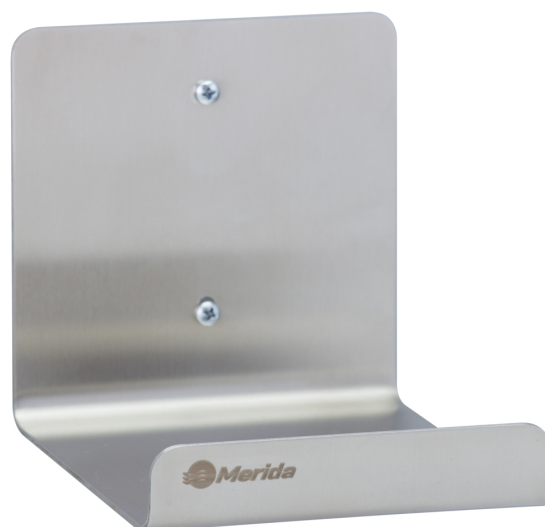

Wieszak do powieszenia wiadra lub tablicy "ŚLISKA
PODŁOGA"

GSM051

- wykonany ze stali nierdzewnej szczotkowanej o grubości 2 mm
- dostosowany do zawieszenia wiadra lub 4 tablic ostrzegawczych "UWAGA! ŚLISKA PODŁOGA" HFA001

PARAMETRY TECHNICZNE

szerokość	110 mm
wysokość	110 mm
głębokość	132 mm
grubość	2 mm