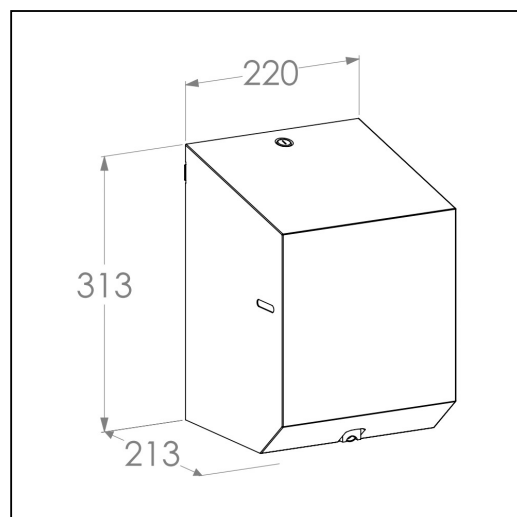

Pojemnik na r czniki papierowe w rolach MERIDA STELLA SILK GREY LINE MAXI, szary jedwabisty

symbol: CSE102

10 lat gwarancji!

- mo liwo u ycia r cznika papierowego w rolce o maksymalnej rednicy 20 cm i maksymalnej wysoko ci 25 cm
- specjalna wkładka dozuj ca uniemo liwia wyci gni cie długiej wst gi r cznika
- wkładka dozuj ca pozwala na dozowanie r cznika "listek po listku"
- r cznik zrywa si na perforacji, co ułatwia pobranie r cznika z pojemnika, zmniejsza jego zu ycie oraz ilo odpadów
- wkładka dozuj ca mo e by wyj ta, co umo liwia pobranie r cznika o dowolnej długo ci (w przypadku r czników z perforacj)
- wykonany ze stali nierdzewnej malowanej na kolor szary jedwabisty
- zabezpieczony trwałym stalowym zamkiem b benkowym
- zamek zlicowany z powierzchni urz dzenia
- ł czenia boków spawane i szlifowane
- niewidoczne zawiasy

Parametry

wysoko	31,3 cm
szeroko	22 cm
gł boko	21,3 cm