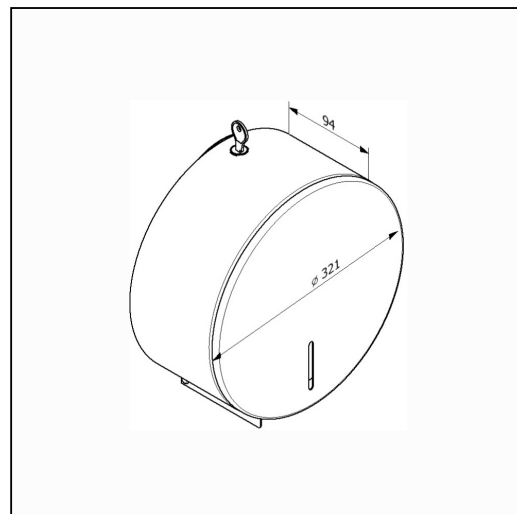

## Pojemnik na papier toaletowy MERIDA STELLA GREEN LINE MEGA, rednica papieru do 28 cm, zielony

symbol: BSZ004

10 lat gwarancji!

- dostosowany do papieru o maksymalnej rednicy 28 cm
- okienko do kontroli ilo ci papieru
- wykonany ze stali nierdzewnej malowanej na zielono
- zabezpieczony trwalym stalowym zamkiem b benkowym
- zamek zlicowany z powierzchni urz dzenia
- ł czenia boków spawane i szlifowane
- niewidoczne zawiasy

### Parametry

rednica	32,1 cm
gl boko	9,4 cm