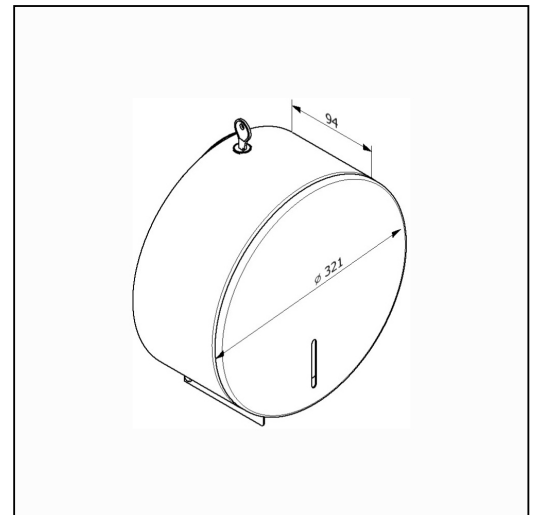

Pojemnik na papier toaletowy MERIDA STELLA VIOLET LINE MEGA, rednica papieru do 28 cm, fioletowy

symbol: BSV004

10 lat gwarancji!

- dostosowany do papieru o maksymalnej rednicy 28 cm
- okienko do kontroli ilo ci papieru
- wykonany ze stali nierdzewnej malowanej na fioletowo
- zabezpieczony trwalym stalowym zamkiem b benkowym
- zamek zlicowany z powierzchni urz dzenia
- ł czenia boków spawane i szlifowane
- niewidoczne zawiasy

Zachowanie gwarancji wymaga stosowania zasad czyszczenia opisanych w warunkach gwarancji (do pobrania).

Pasuj ce papiery toaletowe
PES004, PKB002

Parametry

rednica	32,1 cm
gl boko	9,4 cm