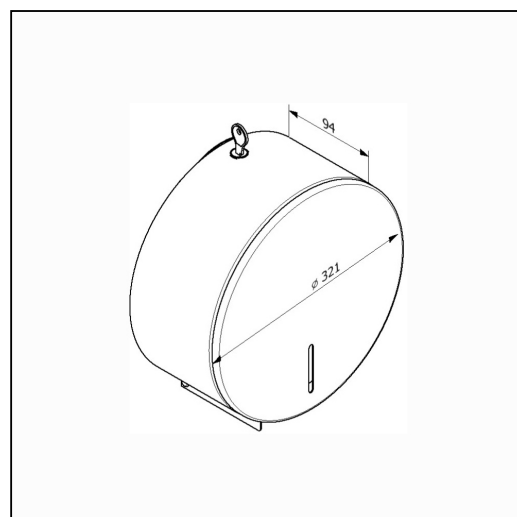

Pojemnik na papier toaletowy MERIDA STELLA RED LINE MEGA, rednica papieru do 28 cm, czerwony

symbol: BSR004

10 lat gwarancji!

- dostosowany do papieru o maksymalnej rednicy 28 cm
- okienko do kontroli ilo ci papieru
- wykonany ze stali nierdzewnej malowanej na czerwono
- zabezpieczony trwałym stalowym zamkiem b benkowym
- zamek zlicowany z powierzchni urz dzenia
- ł czenia boków spawane i szlifowane
- niewidoczne zawiasy

Zachowanie gwarancji wymaga stosowania zasad czyszczenia opisanych w warunkach gwarancji (do pobrania).

Pasuj ce papiery toaletowe
PES004, PKB002

Parametry

rednica	32,1 cm
gł boko	9,4 cm