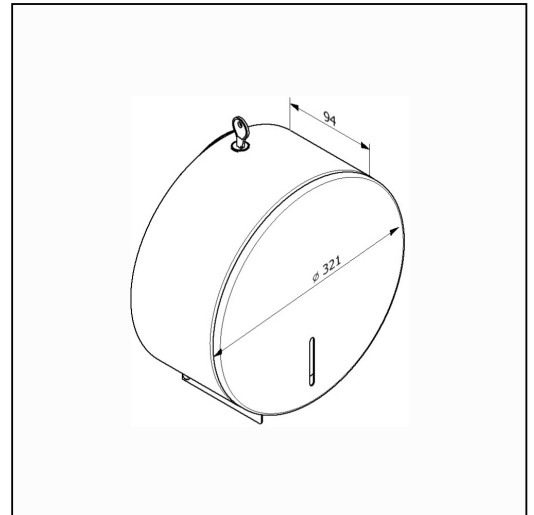

Pojemnik na papier toaletowy MERIDA STELLA BLUE LINE MEGA, r. papieru do 28 cm, niebieski

symbol: BSN004

10 lat gwarancji!

- dostosowany do papieru o maksymalnej rednicy 28 cm
- okienko do kontroli ilo ci papieru
- wykonany ze stali nierdzewnej malowanej na niebiesko
- zabezpieczony trwalym stalowym zamkiem b benkowym
- zamek zlicowany z powierzchni urz dzenia
- ł czenia boków spawane i szlifowane
- niewidoczne zawiasy

Zachowanie gwarancji wymaga stosowania zasad czyszczenia opisanych w warunkach gwarancji (do pobrania).

Pasuj ce papiery toaletowe
PES004, PKB002

Parametry

rednica	32,1 cm
gł boko	9,4 cm