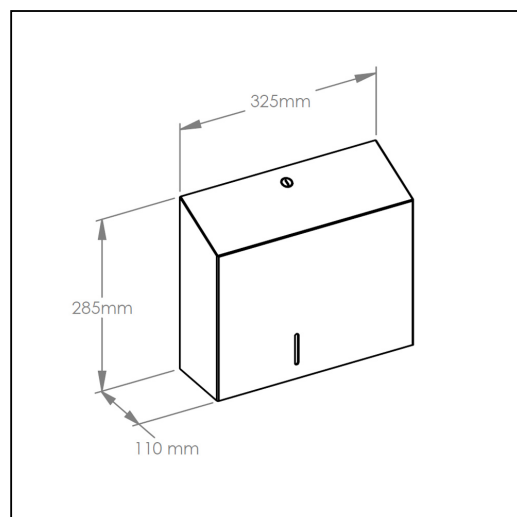

Pojemnik na papier toaletowy MERIDA STELLA DUO NUDE STONE GREY LINE z uchwytem na resztki rolki papieru, rednica papieru do 20 cm, ciemnoszary

symbol: BSJ202

10 lat gwarancji!

- dostosowany do papieru o maksymalnej rednicy roli 20 cm
- wyposażony w dodatkowy uchwyt do zamocowania resztki rolki papieru o maksymalnej rednicy 10 cm
- okienko do kontroli ilości papieru
- wykonany ze stali nierdzewnej, malowanej na ciemnoszaro
- zabezpieczony trwałym stalowym zamkiem bankowym
- zamek zlicowany z powierzchni urządzenia
- łączenia boków spawane i szlifowane
- niewidoczne zawiasy

Zachowanie gwarancji wymaga stosowania zasad czyszczenia opisanych w warunkach gwarancji (do pobrania).

Pasuje do papierów toaletowych

PES204, PKB202, POB203, PTB201, PTB206

Parametry

wysoko	28,5 cm
szeroko	32,5 cm
gł boko	11 cm