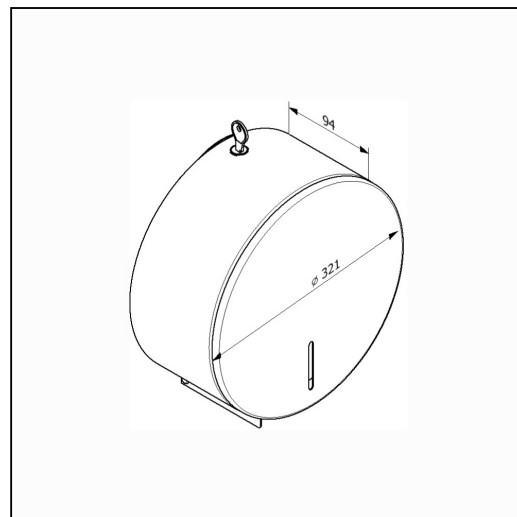

Pojemnik na papier toaletowy MERIDA STELLA STONE GREY LINE MEGA, rednica papieru do 28 cm, szary kamienny

symbol: BSJ004

10 lat gwarancji!

- dostosowany do papieru o maksymalnej rednicy 28 cm
- okienko do kontroli ilo ci papieru
- wykonany ze stali nierdzewnej malowanej na kolor szary kamienny
- zabezpieczony trwalym stalowym zamkiem b benkowym
- zamek zlicowany z powierzchni urz dzenia
- ł czenia boków spawane i szlifowane
- niewidoczne zawiasy

Zachowanie gwarancji wymaga stosowania zasad czyszczenia opisanych w warunkach gwarancji (do pobrania).

Pasuj ce papiery toaletowe
PES004, PKB002

Parametry

rednica	32,1 cm
gl boko	9,4 cm