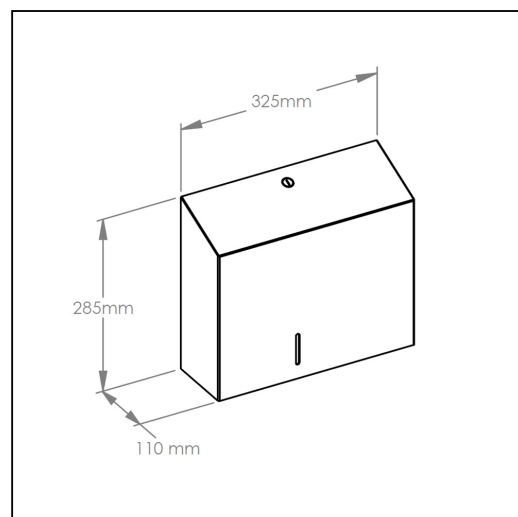

Pojemnik na papier toaletowy MERIDA STELLA DUO NUDE SILK GREY LINE z uchwytem na resztki rolki papieru, rednica papieru do 20 cm, jasnoszary

symbol: BSE202

10 lat gwarancji!

- dostosowany do papieru o maksymalnej rednicy roli 20 cm
- wyposażony w dodatkowy uchwyt do zamocowania resztki rolki papieru o maksymalnej rednicy 10 cm
- okienko do kontroli ilości papieru
- wykonany ze stali nierdzewnej malowanej na jasnoszaro
- zabezpieczony trwałym stalowym zamkiem bankowym
- zamek zlicowany z powierzchni urządzenia
- łączenia boków spawane i szlifowane
- niewidoczne zawiasy

Zachowanie gwarancji wymaga stosowania zasad czyszczenia opisanych w warunkach gwarancji (do pobrania).

Pasuj ce papiery toaletowe

PES204, PKB202, POB203, PTB201, PTB206

Parametry

wysoko	28,5 cm
szeroko	32,5 cm
gł boko	11 cm