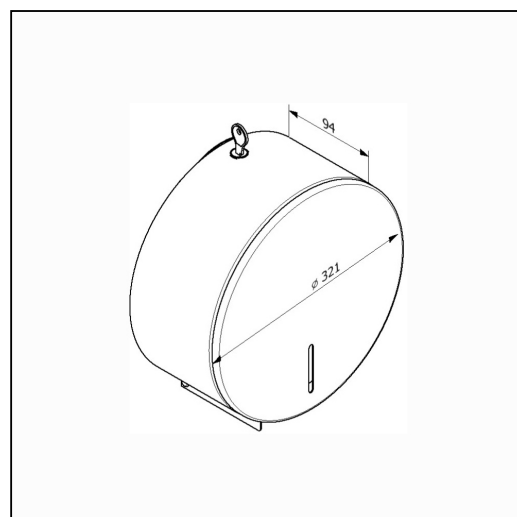

Pojemnik na papier toaletowy MERIDA STELLA SILK GREY LINE MEGA, rednica papieru do 28 cm, szary jedwabisty

symbol: BSE004

10 lat gwarancji!

- dostosowany do papieru o maksymalnej rednicy 28 cm
- okienko do kontroli ilo ci papieru
- wykonany ze stali nierdzewnej malowanej na kolor szary jedwabisty
- zabezpieczony trwalym stalowym zamkiem b benkowym
- zamek zlicowany z powierzchni urz dzenia
- ł czenia boków spawane i szlifowane
- niewidoczne zawiasy

Zachowanie gwarancji wymaga stosowania zasad czyszczenia opisanych w warunkach gwarancji (do pobrania).

Pasuj ce papiery toaletowe
PES004, PKB002

Parametry

rednica	32,1 cm
gł boko	9,4 cm